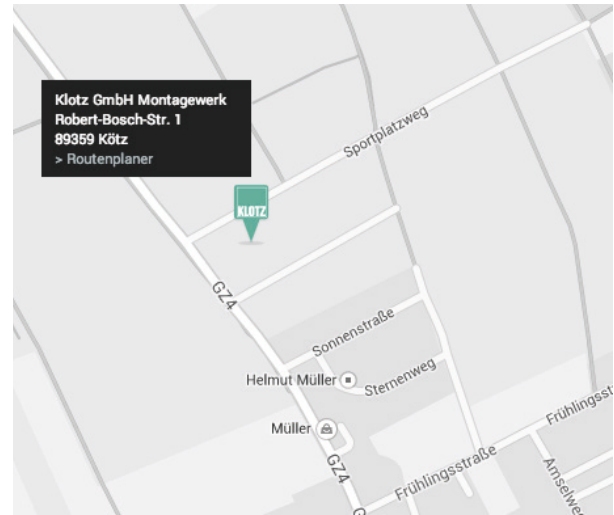

Anfahrtsplan

So finden Sie zu Klotz.

Die Klotz GmbH ist leicht und schnell über die A8 bzw. A7 zu erreichen und liegt nur etwa eine Autostunde von München bzw. Stuttgart entfernt.

Anreise aus dem Süden: Über die Autobahn A7 Kempten - Ulm bis zum Autobahnkreuz Ulm/Elchingen. Dann über die A8 Richtung München 15 km bis zur Ausfahrt Günzburg.

Anreise aus dem Westen: Über die Autobahn A8 Stuttgart - München bis zur Ausfahrt Günzburg.

Anreise aus dem Norden: Über die Autobahn A7 Würzburg - Ulm bis zum Autobahnkreuz Ulm/Elchingen. Dann über die A8 Richtung München bis zur Ausfahrt Günzburg.

Anreise aus dem Osten: Über die Autobahn A8 München - Stuttgart bis zur Ausfahrt Günzburg.

Gute Fahrt!

Klotz GmbH
Ortsstraße 45
89359 Kötz

Tel +49 (0)8221/905 - 0
Fax +49 (0)8221/905 - 33
Email info@klotz.de