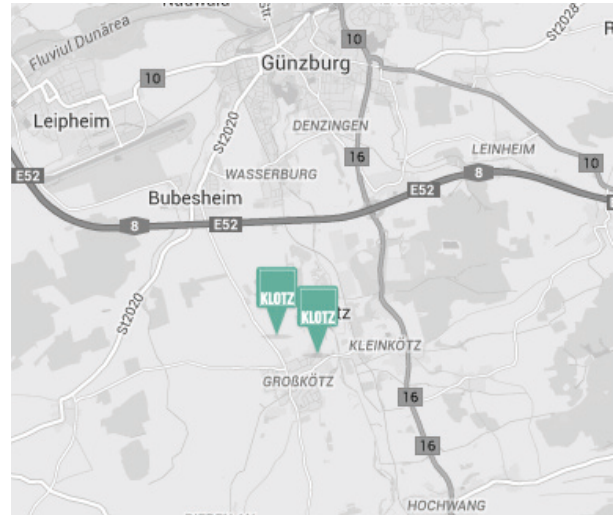

Anfahrtsplan

So finden Sie zu Klotz.

Die Klotz GmbH ist leicht und schnell über die A8 bzw. A7 zu erreichen und liegt nur etwa eine Autostunde von München bzw. Stuttgart entfernt.

Anreise aus dem Süden: Über die Autobahn A7 Kempten - Ulm bis zum Autobahnkreuz Ulm/Elchingen. Dann über die A8 Richtung München 15 km bis zur Ausfahrt Günzburg.

Anreise aus dem Westen: Über die Autobahn A8 Stuttgart - München bis zur Ausfahrt Günzburg.

Anreise aus dem Norden: Über die Autobahn A7 Würzburg - Ulm bis zum Autobahnkreuz Ulm/Elchingen. Dann über die A8 Richtung München bis zur Ausfahrt Günzburg.

Anreise aus dem Osten: Über die Autobahn A8 München - Stuttgart bis zur Ausfahrt Günzburg.

Gute Fahrt!

Klotz GmbH
Ortsstraße 45
89359 Kötz

Tel +49 (0)8221/905 - 0
Fax +49 (0)8221/905 - 33
Email info@klotz.de