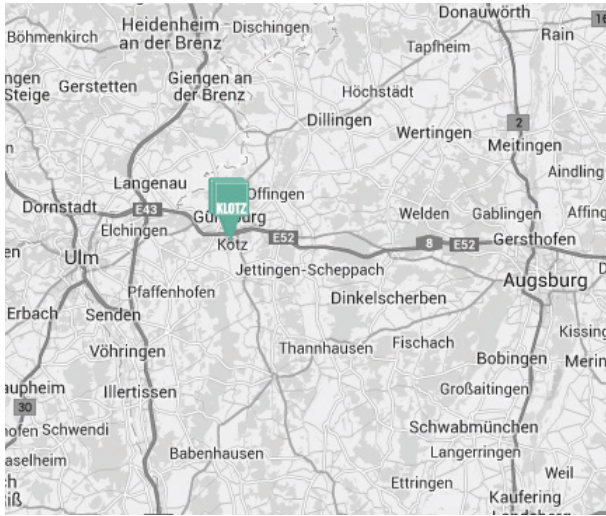

Anfahrtsplan

So finden Sie zu Klotz.

Die Klotz GmbH ist leicht und schnell über die A8 bzw. A7 zu erreichen und liegt nur etwa eine Autostunde von München bzw. Stuttgart entfernt.

Anreise aus dem Süden: Über die Autobahn A7 Kempten - Ulm bis zum Autobahnkreuz Ulm/Elchingen. Dann über die A8 Richtung München 15 km bis zur Ausfahrt Günzburg.

Anreise aus dem Westen: Über die Autobahn A8 Stuttgart - München bis zur Ausfahrt Günzburg.

Anreise aus dem Norden: Über die Autobahn A7 Würzburg - Ulm bis zum Autobahnkreuz Ulm/Elchingen. Dann über die A8 Richtung München bis zur Ausfahrt Günzburg.

Anreise aus dem Osten: Über die Autobahn A8 München - Stuttgart bis zur Ausfahrt Günzburg.

Gute Fahrt!

Klotz GmbH
Ortsstraße 45
89359 Kötz

Tel +49 (0)8221/905 - 0
Fax +49 (0)8221/905 - 33
Email info@klotz.de